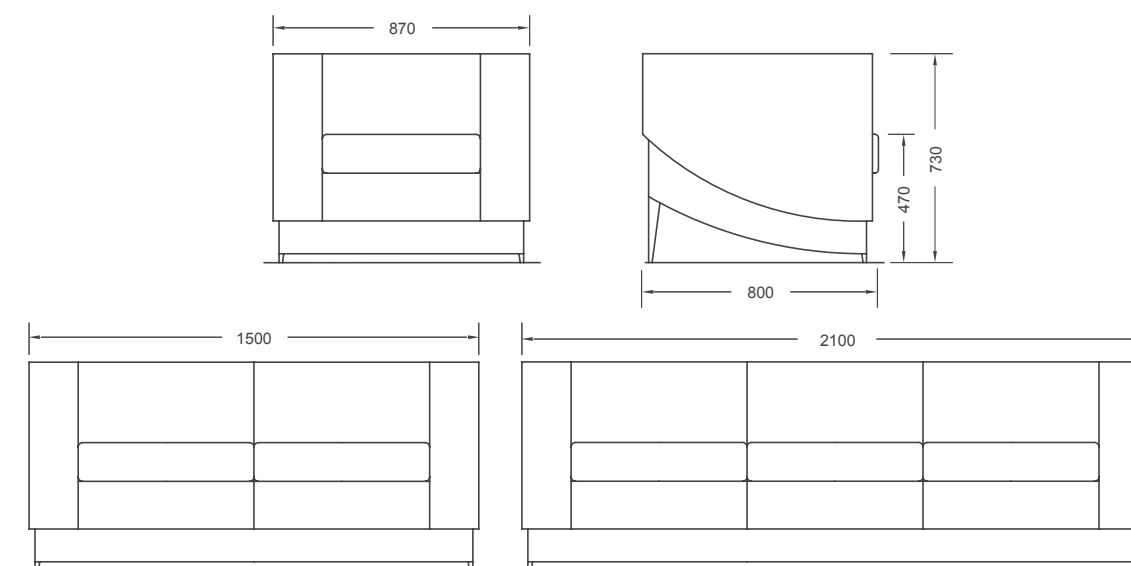

# liu

liu	láb Fuß leg	váz Gestell frame	kárpítozás Polsterung upholstery	szövetnorma Stoffbedarf fabric norm (cm) **	felületkezelés Oberfläche surface finish
fotel Sessel armchair	fém Metal metal	bükk Buche beech	bőr vagy szövet Leder oder Stoff leather or fabric	360	natur vagy pácolt natur oder gebeizt natural or stained
kanapé 2 személyes Kanapee 2 sitzig sofa 2 seater				500	
kanapé 3 személyes Kanapee 3 sitzig sofa 3 seater				680	

\*\* A szövetnorma 140cm széles egyszínű szövetre vonatkozik.  
Der Stoffbedarf bezieht sich auf 140 cm breite, einfarbige Stoffe.  
Fabric norm refers to plain (uni) fabrics, 140 cm width.

  
**BalatonBútor**  
1896