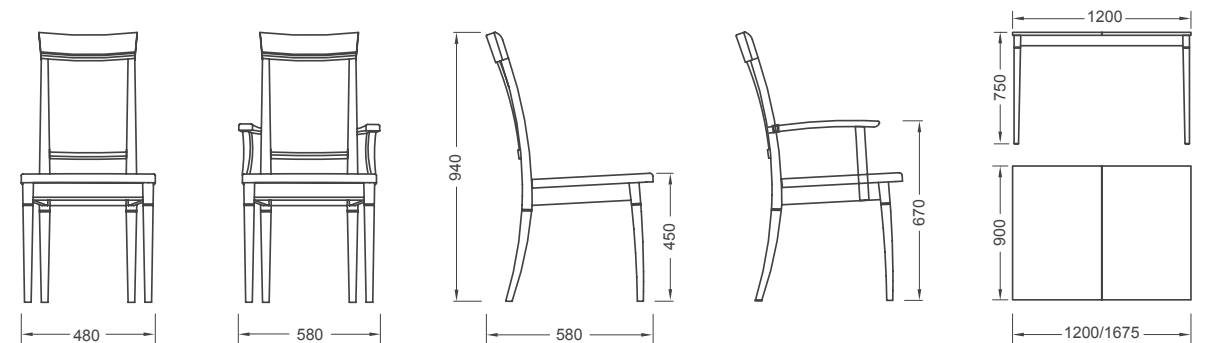

SZINDBÁD

	anyag Material material	változat jele Variationen variation *	szövetnorma Stoffbedarf fabric norm (cm) **	felületkezelés Oberfläche surface finish
szék Stuhl chair	bükk Buche beech	3	60	natur vagy pácolt natur oder gebeizt natural or stained
		3R	82	
4		60		
karszék Armstuhl armchair		3	60	
		4	60	
		anyag Material material	felületkezelés Oberfläche surface finish	
asztal Tisch table	tető Platte top	bükk furnézott forgácslap Buche furnierte Spanplatte beech veneered chipboard	natur vagy pácolt natur oder gebeizt natural or stained	
	él Kante edge	bükk Buche beech		
	láb Fuß leg	bükk Buche beech		

* 3: ülés, támla kárpitos | Sitz und Rücklehne stoffgepolstert | seat and back upholstered
4: ülés kárpitos, támla léces | Sitz stoffgepolstert, Rücklehne belattet | seat upholstered, slatted back
R: rakásolható | stapelbar | stackable

** A szövetnorma 140cm széles egyszínű szövetre vonatkozik.
Der Stoffbedarf bezieht sich auf 140 cm breite, einfarbige Stoffe.
Fabric norm refers to plain (uni) fabrics, 140 cm width.